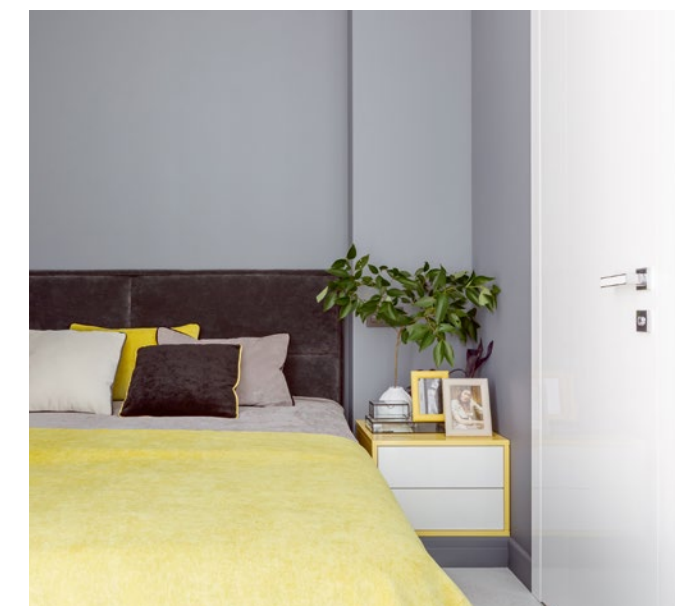

SOFIA

компания

Мы смотрим на интерьер целно, поэтому предлагаем комплекс базовых материалов для отделки помещений: межкомнатные двери, перегородки, сдвижные системы и аксессуары. Наши салоны предлагают концепцию «стилевых решений», которая поможет вам не только сэкономить время, но определиться со стилем для создания своего безупречного интерьера.

Сочи, ул. Транспортная, 28, ТРЦ «Олимп», 3-й этаж, 8 (962) 881 96 00,
ул. Донская, 28, ТК «Строй Сити», 2-й этаж 8 989 123 55 57, @sofia_doors_sochi