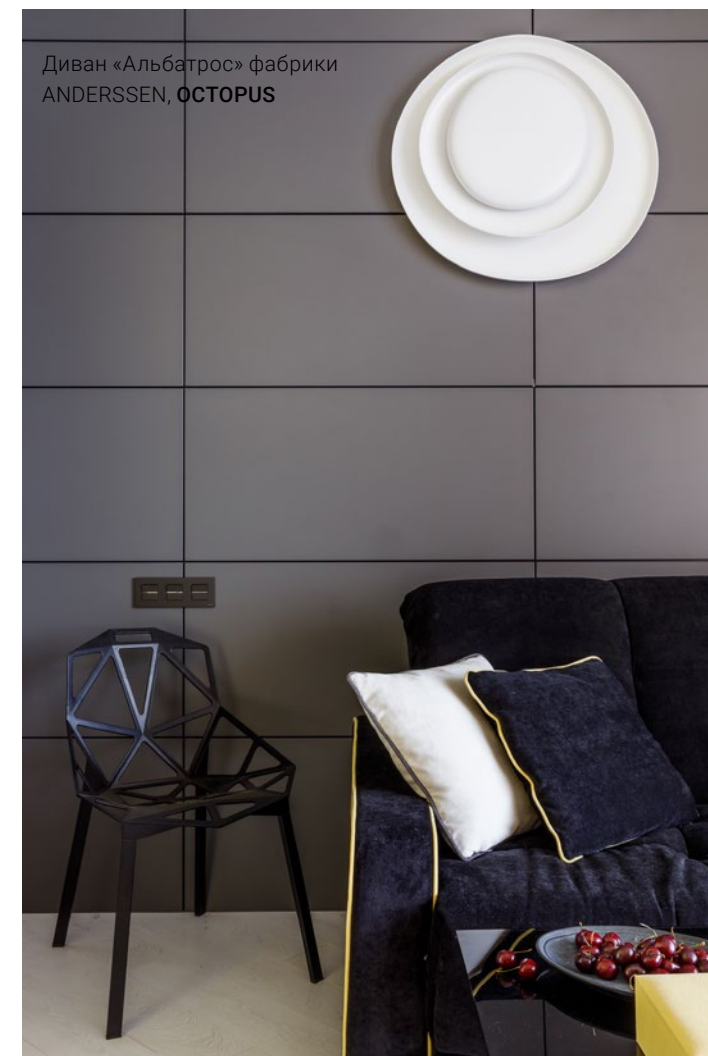

Диван «Альбатрос» фабрики
ANDERSSSEN, OCTOPUS