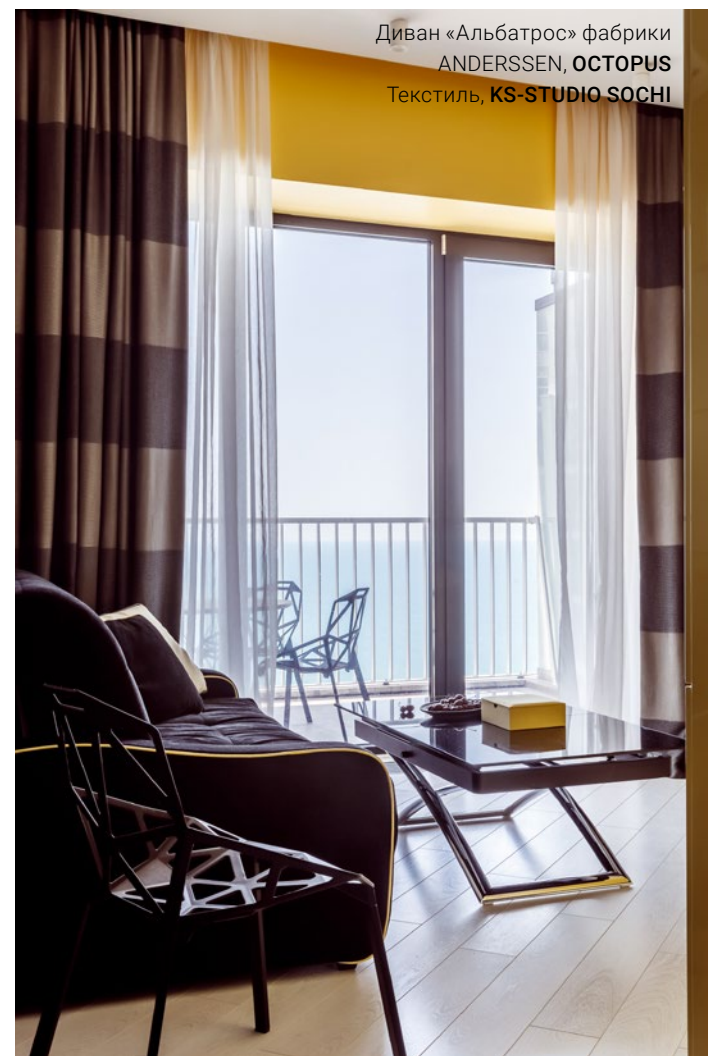

Диван «Альбатрос» фабрики
ANDERSSSEN, OCTOPUS